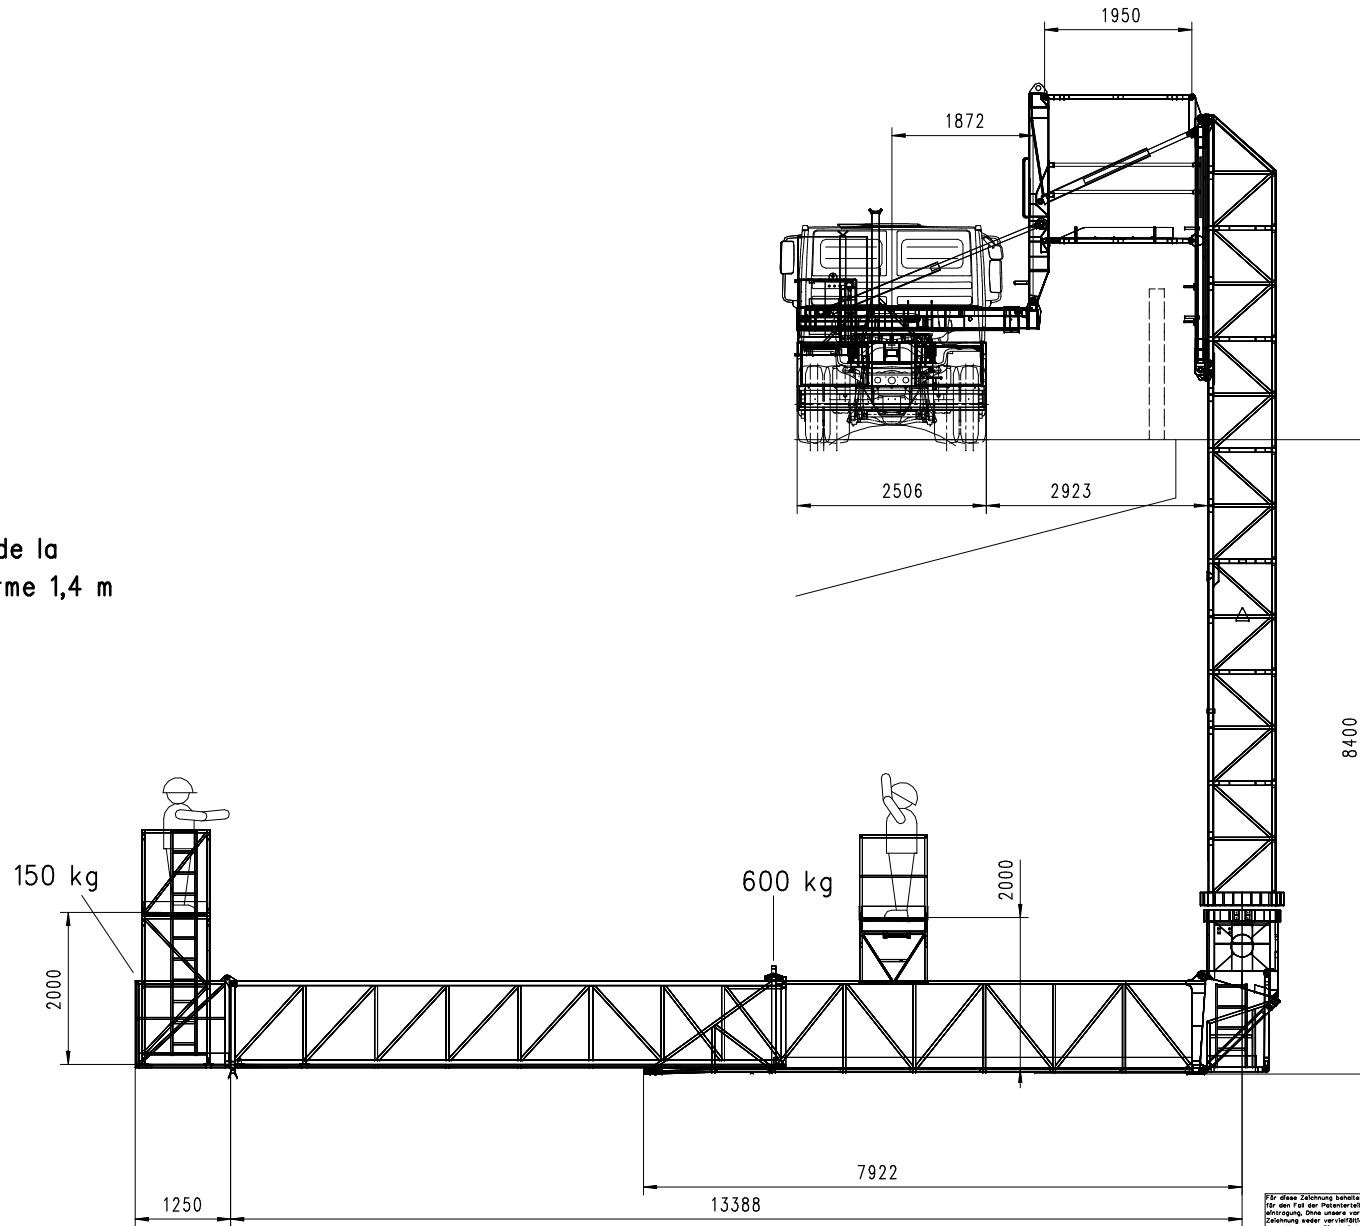

Largeur de la
plate-forme 1,4 m

modifications des dates techniques sous réserve

Möbe
Bühnen- und Bühnen-
D-88693 Deggenhausertal
TELEFON (+49) 7555/933-0 TELEFAX 933-86

Maßstab: 1:50
Kunde: Start

Datum	Name
Erst. 02.12.2005	MSchweizer
Bearb. 14.01.2008	MSchweizer
Gepr. 14.01.2008	MSchweizer

MBI 140-1,4/S
Einsatzstellung

Zust	Änderung	Datum	Name	Ursprung:

Seriennummer: 01.044.3.11
Zeichnungsnummer: 08.1.140.52.01.1
Speichername: MBI140_0443\12 Zeichnung\Einsatz\Einsatz-4

Blatt
1